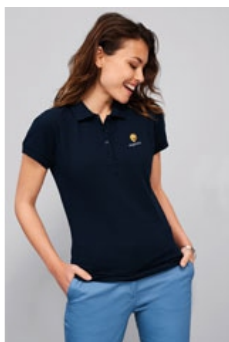

S11338

SOL'S PASSION Women, Polo 170g/m², Produit avec un excellent rapport qualité/prix, Large gamme de couleurs., Belle coupe féminine avec patte 4 boutons ton sur ton, maille piquée 170, 100% coton peigné Ringspun, Col et bas de manches en côte, Bande de propreté au col, Manches courtes, Coupe ajustée, Patte de col 4 boutons ton sur ton, Bas droit avec fentes latérales, Coupé cousu, Bouton de rechange

OTHER AVAILABLE STOCK

TAILLE

DIMENSIONS: 47 X 34 X 27 CM
WIDTH: 0 CM
LENGTH: 0 CM
HEIGHT: 0 CM
VOLUME: 1.02 CDM3
GROSS WEIGHT: 0.189 KG
NET WEIGHT: 0.164 KG

EMBALLAGE

CARTON HEIGHT: 0.27 M
CARTON WIDTH: 0.36 M
CARTON LENGTH: 0.52 M
CARTON VOLUME: 0.051 M3
CARTON GROSS WEIGHT: 9.44 KG
CARTON QUANTITY: 50 PIECES
POLYBAG: NO

GÉNÉRAL

BRAND: SOL'S
FABRIC: COTTON
COMMODITY CODE: 6106 1000
COUNTRY OF ORIGIN: BD
EAN: 3660734072178
PMS COLOUR: 374C

XXS | XS | S | M | L | XL | XXL | 3XL | 4XL | 5XL

EXEMPLES DE PRIX

Prix y compris Impression Sérigraphie, 1 position